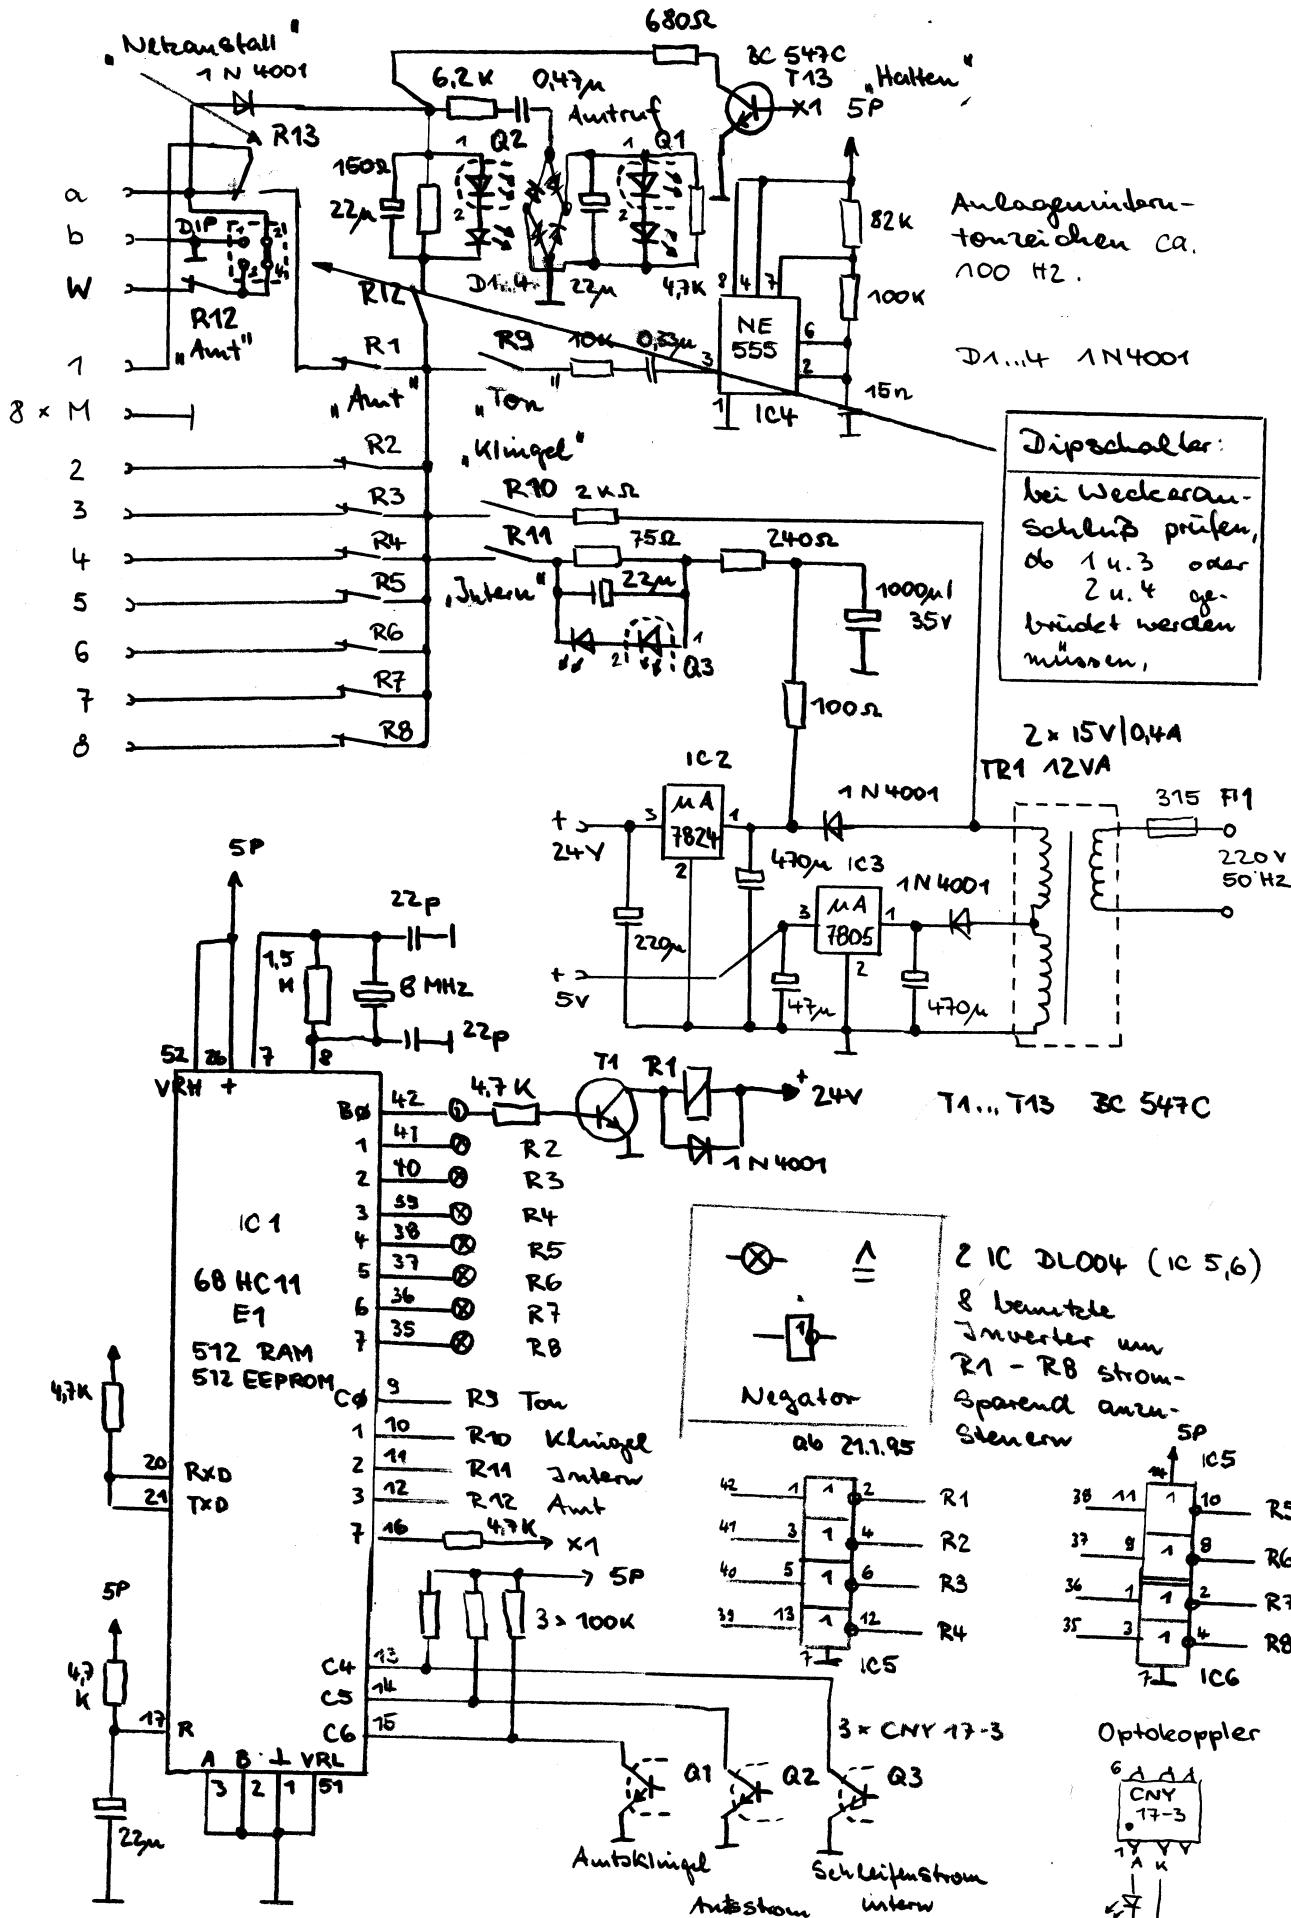

# Telefonzentrale 1+8

R1...8, R10...12  
R9

Kleinrelais 24V  
Reed Relais 24V

# DTMF - Baustein - MT 8870 - MFW

MFW

Taste	Q1	Q2	Q3	Q4
1	H			
2		H		
3	H	H		
4			H	
5	H		H	
6		H	H	
7	H	H	H	
8				H
9	H			H
0		H		H
*	H	H	H	H
#			H	H

damit auch ohne DTMF-Modul ein Test möglich ist!